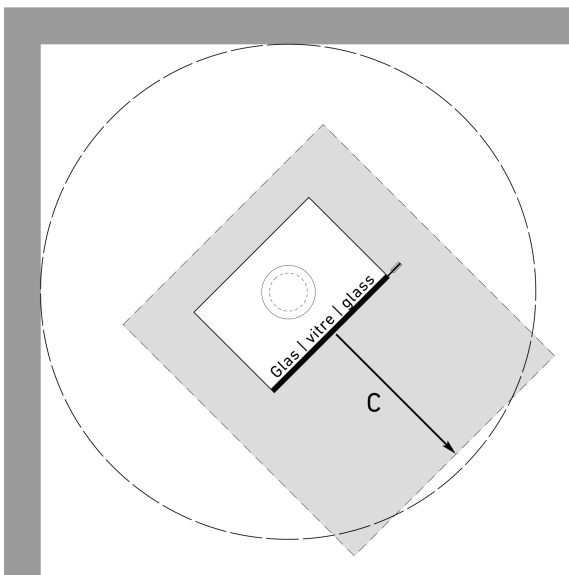

Fiche technique

Q-TEE 2 C GAZ

200

Schémas des distances de sécurité

Toutes les données sont fournies sans garantie. Les croquis ne sont pas à l'échelle.

20.04.2026 | 4 / 4

ATTIKA FEUER AG | Brunnmatt 16 | CH-6330 Cham | Tel. +41 41 784 80 80 | info@attika.ch | www.attika.ch

200