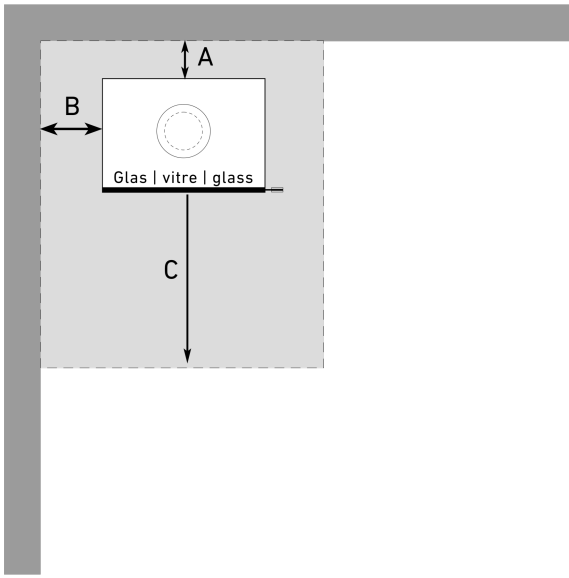

Fiche technique

Q-TEE 2 C GAZ

200

Schémas des distances de sécurité

Toutes les données sont fournies sans garantie. Les croquis ne sont pas à l'échelle.

20.04.2026 | 4 / 4

ATTIKA FEUER AG | Brunnmatt 16 | CH-6330 Cham | Tel. +41 41 784 80 80 | info@attika.ch | www.attika.ch

200